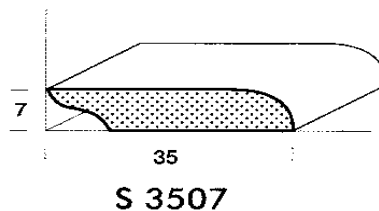

# PODLAHOVÉ LIŠTY

PODLAHOVÁ LIŠTA S3507

Cena: 52 Kč/bm

PODLAHOVÁ LIŠTA S5015

Cena: 70 Kč/bm

PODLAHOVÁ LIŠTA S40

Cena: 64 Kč/bm

Ceny jsou vč. DPH