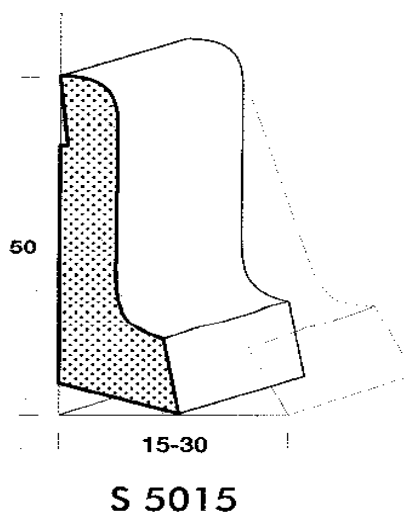

# PODLAHOVÉ LIŠTY

PODLAHOVÁ LIŠTA S3507

Cena: 52 Kč/bm

PODLAHOVÁ LIŠTA S5015

Cena: 70 Kč/bm

PODLAHOVÁ LIŠTA S40

Cena: 64 Kč/bm

Ceny jsou vč. DPH